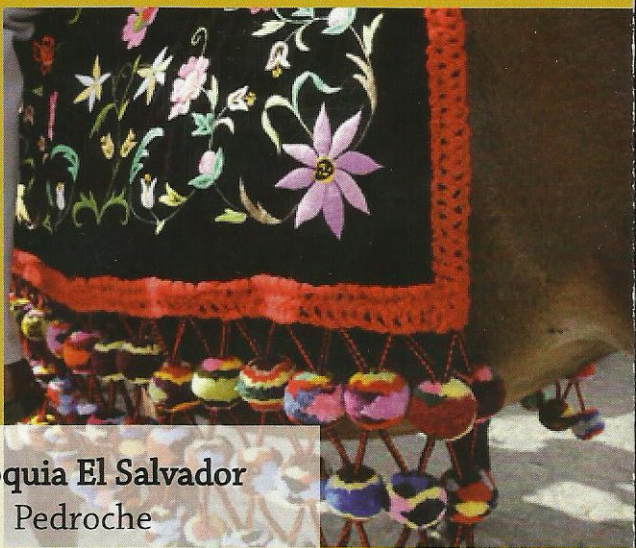

Parroquia El Salvador
Pedroche
Tfno.: 957 137 331