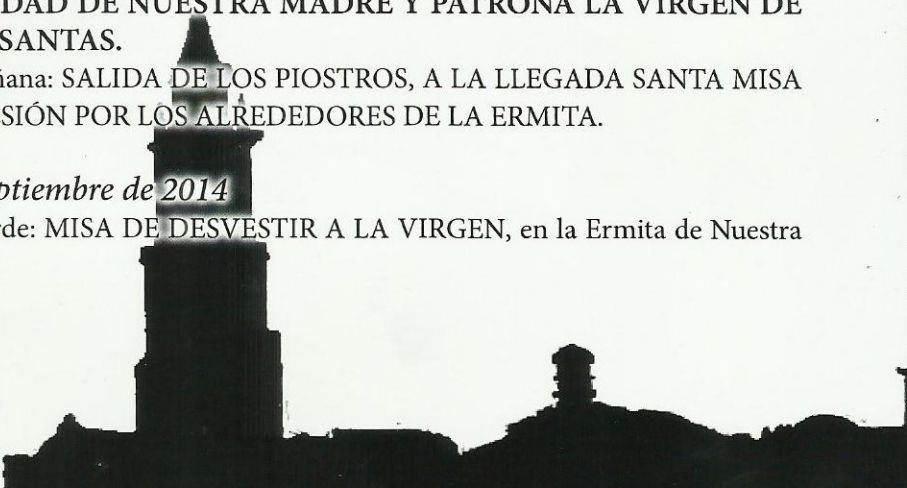

Día 5.- OCTAVO Calles: Arzobispo Barrios, Pozoblanco, Doña Elvira, Fuente de la Cava, Eduardo Ruiz Doblas, San Fernando, Alcaracejos, El Cerro.
DEDICADO A NUESTROS ENFERMOS Y MINUSVÁLIDOS.
TRASLADO PROCESIONAL de la Stma. Virgen a la Residencia.

Día 6.- NOVENO Calles: San Gregorio, El Cirio, Virrey Moya Contreras, Concejo, Real.
DEDICADO A NUESTROS MAYORES.
10 mañana: MISA DE LA RESIDENCIA
7,30 tarde: TRASLADO PROCESIONAL de la Santísima Virgen a la Parroquia.

7 de Septiembre 2014

5,30 tarde: Concentración de los Píostros en el domicilio del Mayordomo.
TRASLADO PROCESIONAL DE LA VIRGEN A SU ERMITA. Acompañada por los tradicionales PIOSTROS. A la llegada a la Ermita SANTA MISA.

8 de Septiembre 2014

FESTIVIDAD DE NUESTRA MADRE Y PATRONA LA VIRGEN DE PIEDRASANTAS.

10,30 mañana: SALIDA DE LOS PIOSTROS, A LA LLEGADA SANTA MISA Y PROCESIÓN POR LOS ALREDEDORES DE LA ERMITA.

21 de Septiembre de 2014

7 de la tarde: MISA DE DESVESTIR A LA VIRGEN, en la Ermita de Nuestra Patrona.